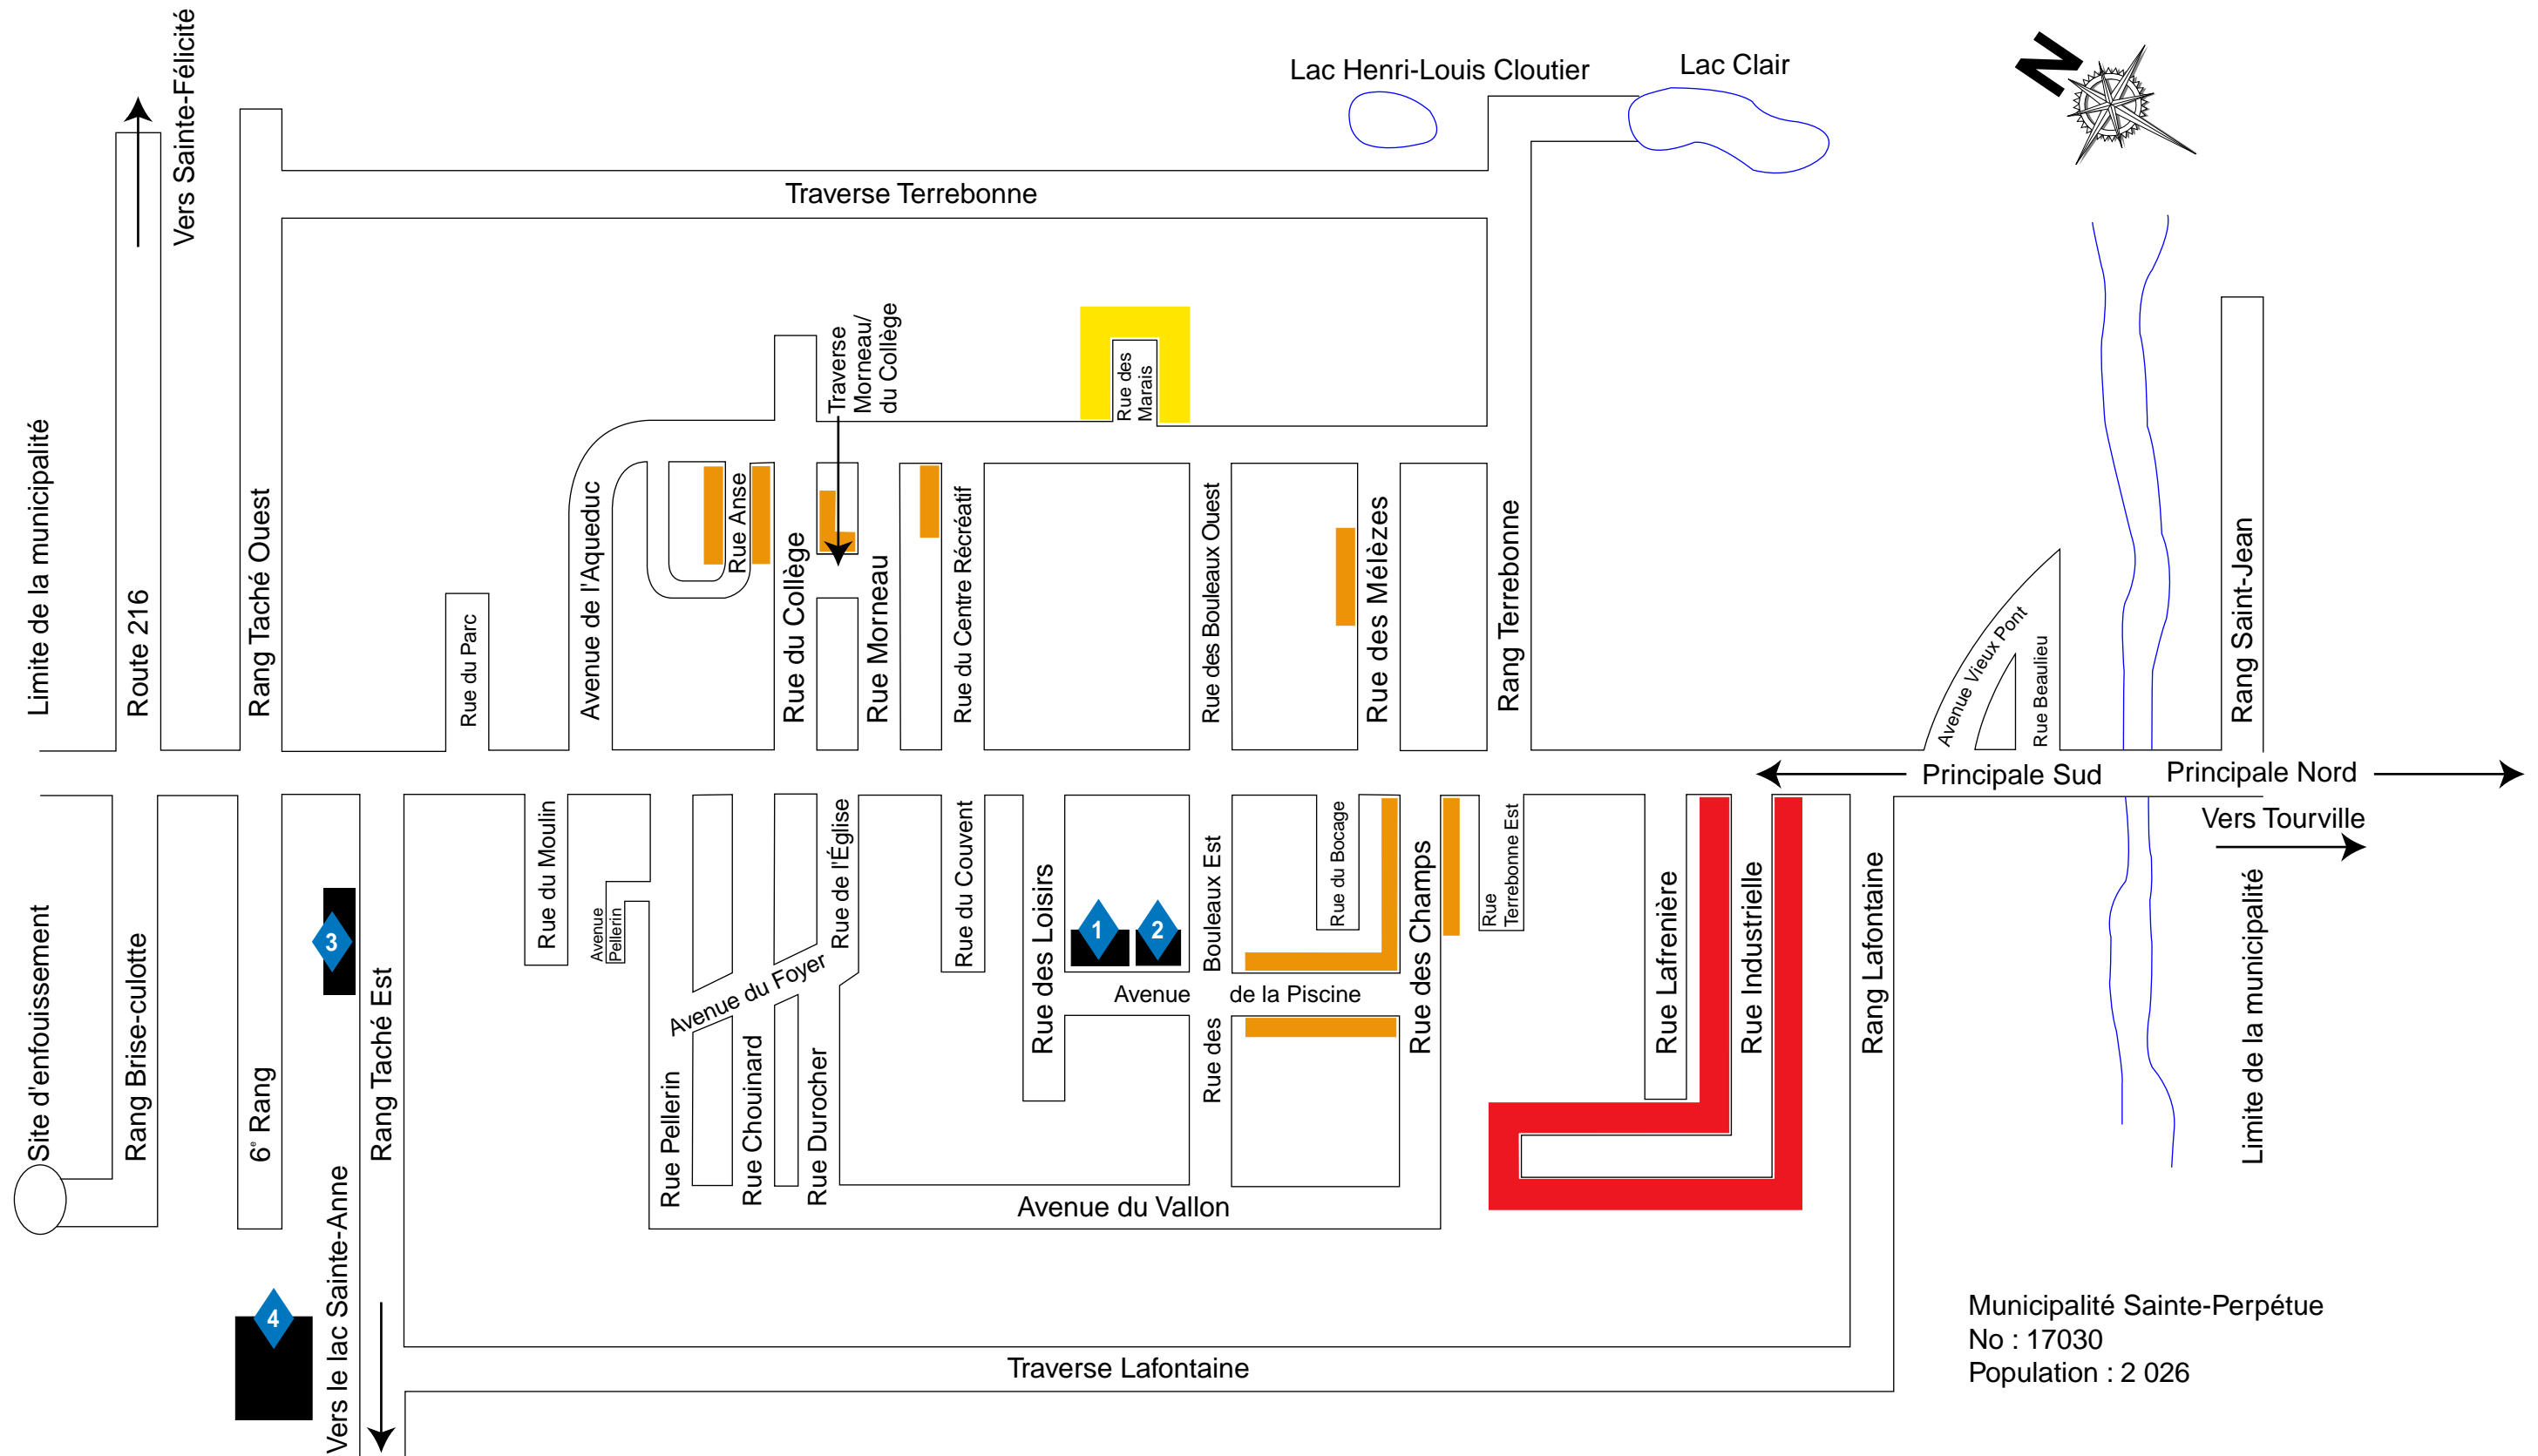

Plan de la municipalité de Sainte-Perpétue

Légende

- Développement résidentiel
- Parc des maisons mobiles
- Parc industriel

- 1- Piscine et terrain de balle
- 2- Tennis et patinoire

- 3- Centre de plein air
(Glissade sur chambre à air,
piste de ski de fond, motoneige)

- 4- Camping sauvage
(55 terrains)